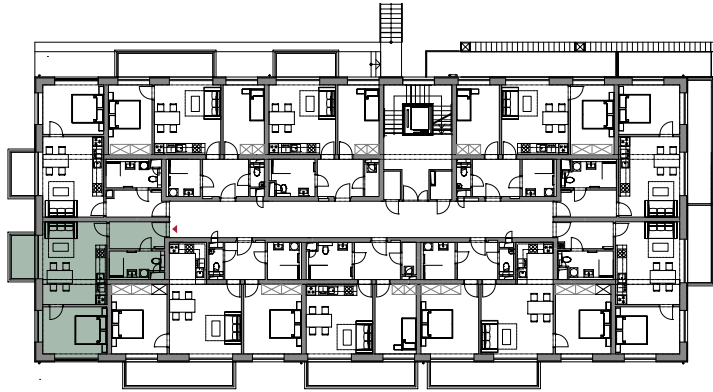

# Apartmán 2.14

Patro

**2. NP**

Dispozice

**2+kk**

Velikost

**44,80 m<sup>2</sup>**

CHODBA 6,10 m<sup>2</sup>

OBÝVACÍ POKOJ + KK 21,20 m<sup>2</sup>

POKOJ 12,10 m<sup>2</sup>

KOUPELNA 5,40 m<sup>2</sup>

BALKÓN 4,10 m<sup>2</sup>

SKLEP

PARKOVIŠTĚ