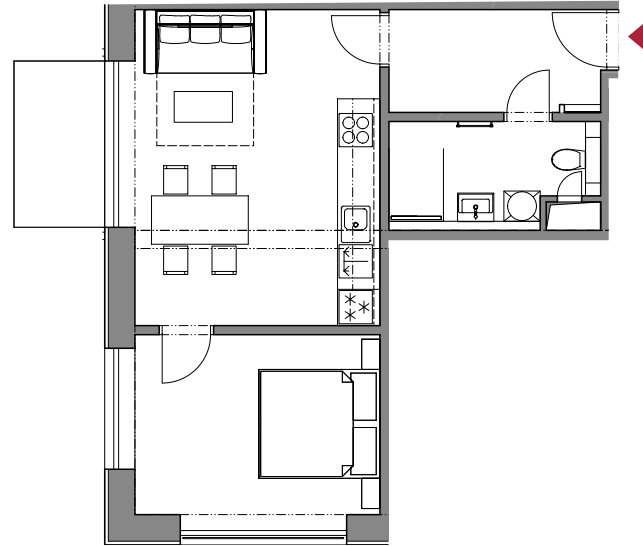

# Apartmán 2.14

Patro

**2. NP**

Dispozice

**2+kk**

Velikost

**44,80 m<sup>2</sup>**

CHODBA 6,10 m<sup>2</sup>

OBÝVACÍ POKOJ + KK 21,20 m<sup>2</sup>

POKOJ 12,10 m<sup>2</sup>

KOUPELNA 5,40 m<sup>2</sup>

BALKÓN 4,10 m<sup>2</sup>

SKLEP

PARKOVIŠTĚ